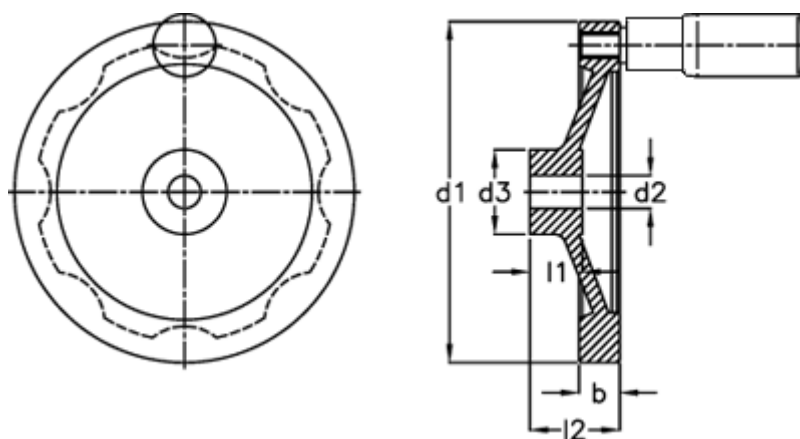

Varenummer: 201118266
Beskrivelse: E+G Håndhjul
GN 323-80-B10-R

Mål

b	= 13.0
d1	= 80
d2 H7	= 10
d3	= 26
Håndtag Ø	= 16
l1	= 16
l2	= 26